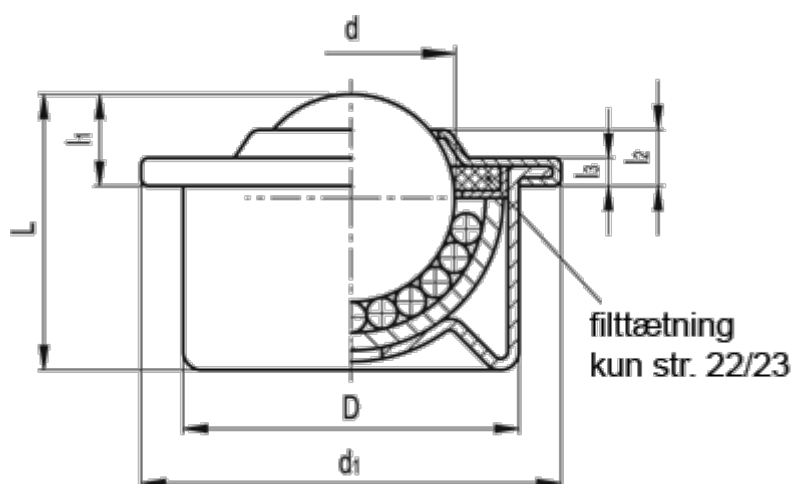

Varenummer: 20604028
Beskrivelse: E+G Kuglerulle
GN 509-30-SBL

Mål

d	= 30.1
D	= 45
d1	= 55
L +/-0,3	= 38.0
l1 +/-0,3	= 13.5
l2 +/-0,3	= 7
l3	= 3.5
Max. belastning (N)	= 2000

Vægt (g) = 265